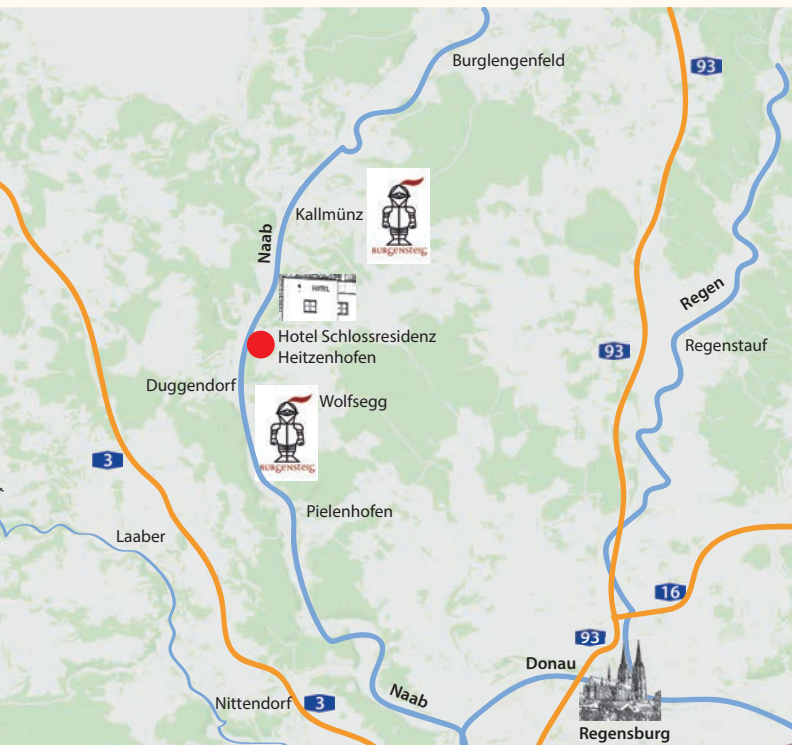

Hotel Schlossresidenz

SARPLAN HOTEL/BAUPLANUNG GMBH
Hotel Schlossresidenz Heitzenhofen
Naabstr. 5 a
93182 Duggendorf-Ortsteil Heitzenhofen
Telefon 09473-90 83 90 · Fax 09473-95 14 35
info@schloss-residenz-heitzenhofen.de
www.schloss-residenz-heitzenhofen.de

Heitzenhofen

So finden Sie zu uns

fotos & grafik: liane müller, layout elian-design.de © 2015

Herzlich Willkommen im Hotel Schlossresidenz Heitzenhofen

Ihr Genießerhotel an der Naab

UNSERE LAGE

Verbringen Sie Ihre Freizeit in bester ruhiger Lage nahe Kallmünz. Genießen Sie den zauberhaften Flair des malerischen Naabtales vor den Toren der Weltkulturerbestadt Regensburg.

- Wandern am Jurasteig
- Radeln am 5-Flüsse-Radweg
- Erkunden der Burgen Kallmünz und Wolfsegg (Burgensteig)
- Ausflüge in die historische Stadt Regensburg

IHR EVENT

Feiern Sie mit allen Sinnen - lassen Sie sich kulinarisch von uns verwöhnen. Unsere Eventkoordinatoren planen mit Ihnen ein gelungenes Fest in herrlicher Umgebung.